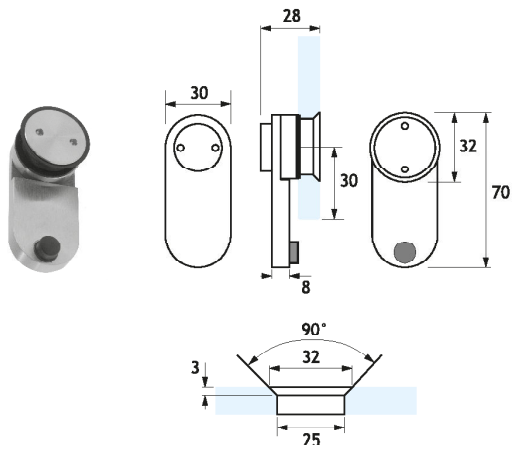

ESD06

Battuta per porta per fissaggio a vetro su sopra luce
Realizzata in acciaio inox Aisi 304

Door stop for glass overpanel fixing
Aisi 304 stainless steel manufacturing